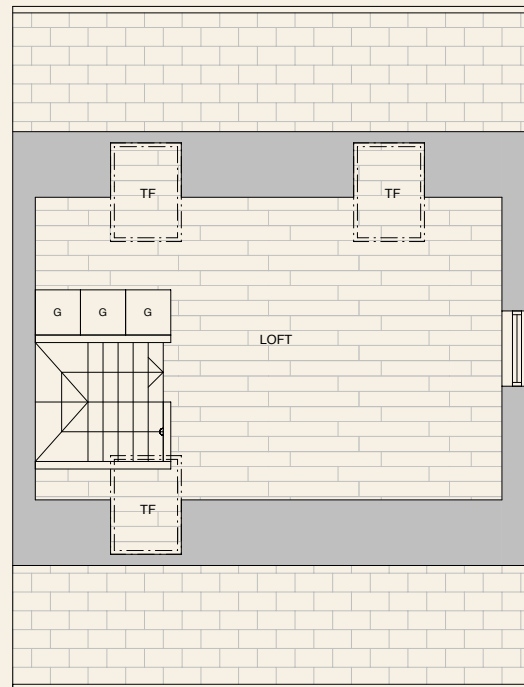

B1

2 ROK + LOFT 72 KVM

Symbolförklaring

- F Frys
- K Kyl
- K/F Kyl/Frys
- SK Skafferi
- Spishäll
- DM Diskmaskin
- G Garderob
- ST Städskåp
- KM Kombimaskin
- Kapphylla

MED RESERVATION FÖR EVENTUELLA FÖRÄNDRINGAR OCH TRYCKFEL