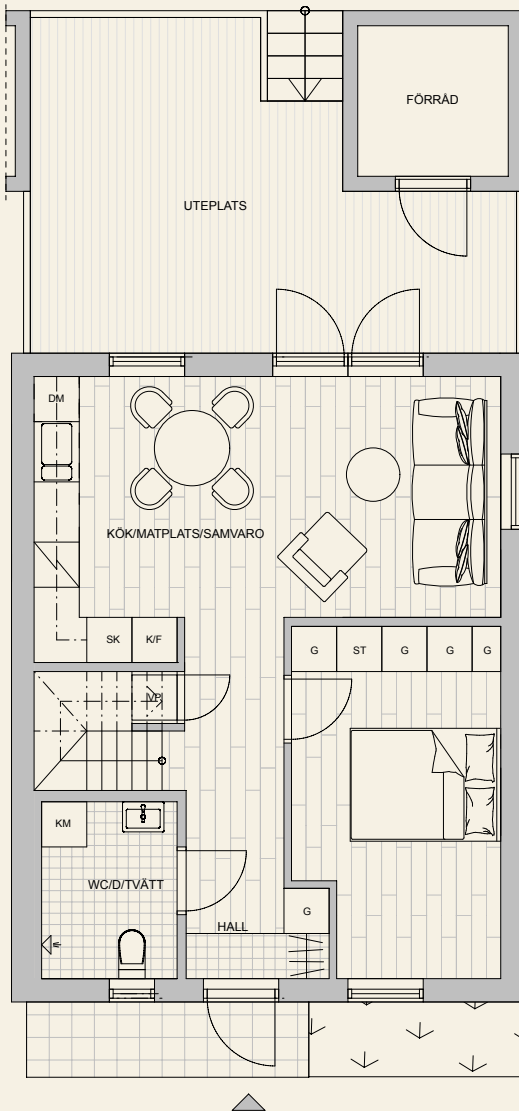

B1

2 ROK + LOFT 72 KVM

Symbolförklaring

- F Frys
- K Kyl
- K/F Kyl/Frys
- SK Skafferi
- Spishäll
- DM Diskmaskin
- G Garderob
- ST Städskåp
- KM Kombimaskin
- Kapphylla

MED RESERVATION FÖR EVENTUELLA FÖRÄNDRINGAR OCH TRYCKFEL