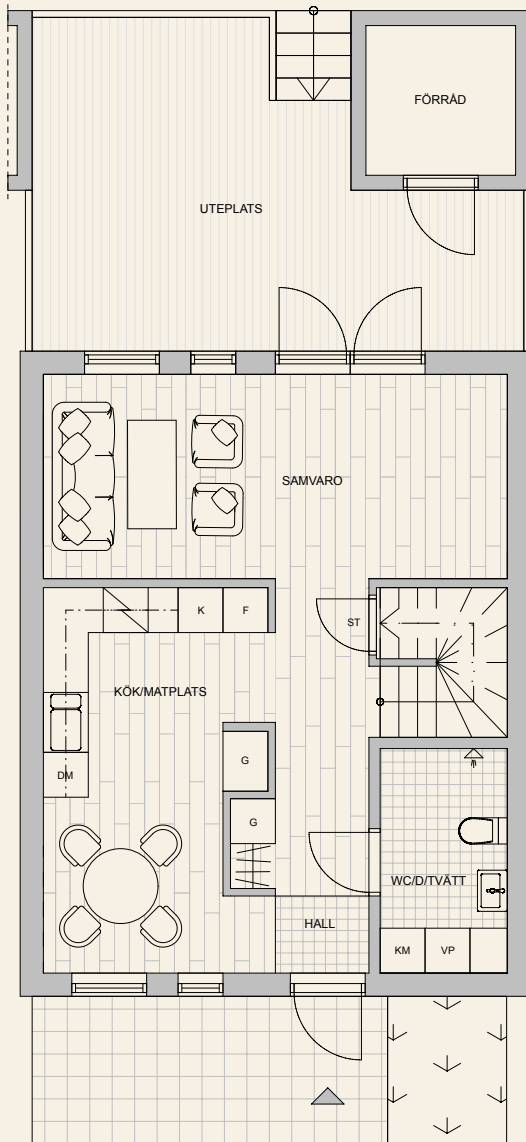

B3

3 ROK 88 KVM

Symbolförklaring

- F Frys
- K Kyl
- K/F Kyl/Frys
- SK Skafferi
- Spishäll
- DM Diskmaskin
- G Garderob
- ST Städskåp
- KM Kombimaskin
- Kapphylla

MED RESERVATION FÖR EVENTUELLA FÖRÄNDRINGAR OCH TRYCKFEL