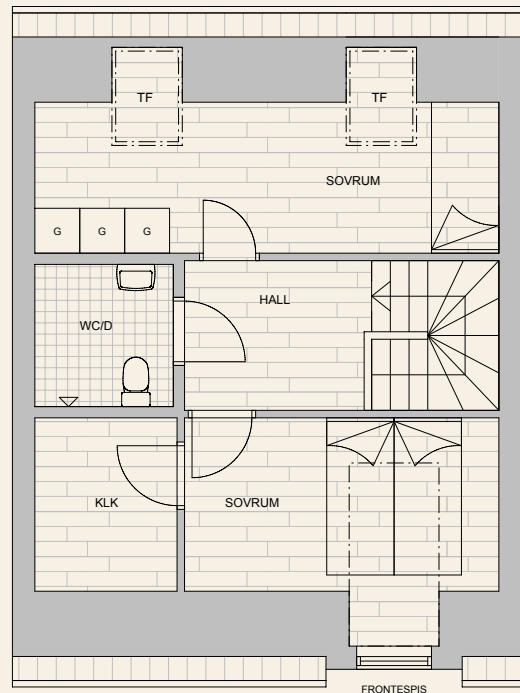

B3

3 ROK 88 KVM

Symbolförklaring

- F Frys
- K Kyl
- K/F Kyl/Frys
- SK Skafferi
- Spishäll
- DM Diskmaskin
- G Garderob
- ST Städskåp
- KM Kombimaskin
- Kapphylla

MED RESERVATION FÖR EVENTUELLA FÖRÄNDRINGAR OCH TRYCKFEL