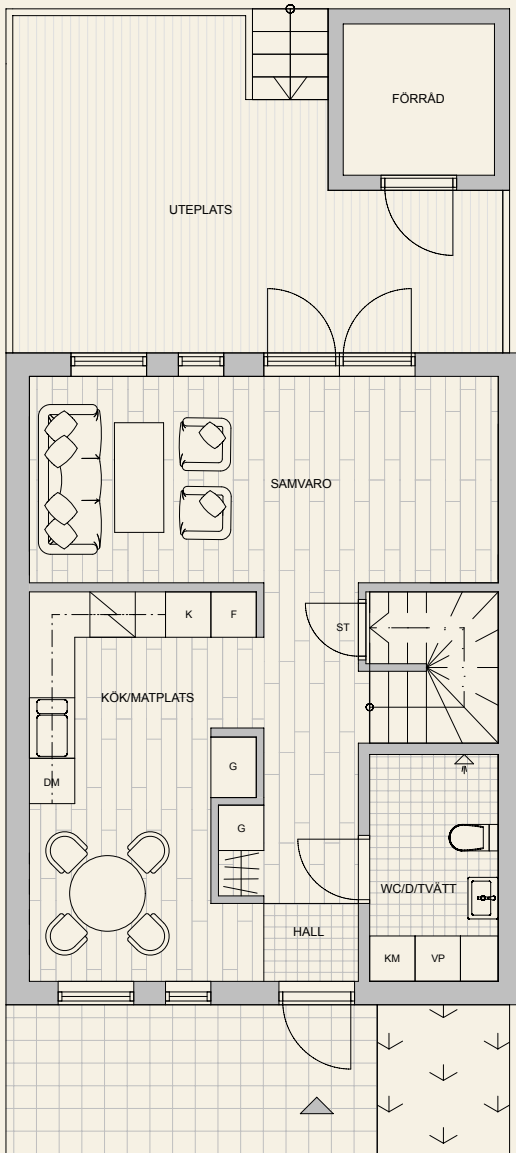

B4

3 ROK 88 KVM

Symbolförklaring

- F Frys
- K Kyl
- K/F Kyl/Frys
- SK Skafferi
- Spishäll
- DM Diskmaskin
- G Garderob
- ST Städskåp
- KM Kombimaskin
- Kapphylla

MED RESERVATION FÖR EVENTUELLA FÖRÄNDRINGAR OCH TRYCKFEL

Situationsplan