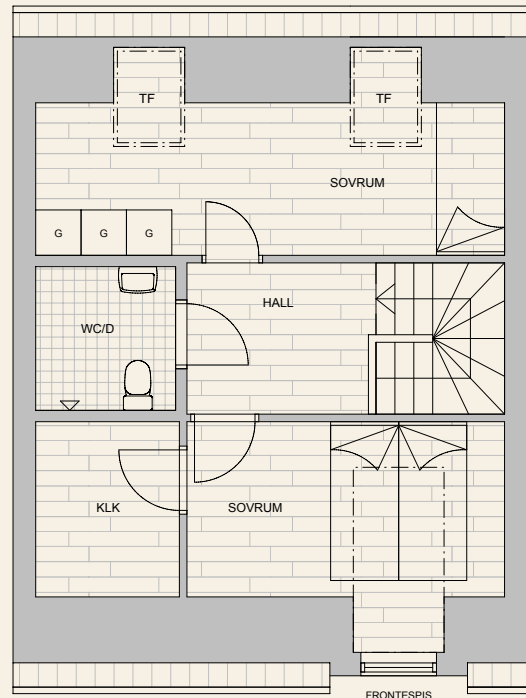

B4

3 ROK 88 KVM

Symbolförklaring

- F Frys
- K Kyl
- K/F Kyl/Frys
- SK Skafferi
- Spishäll
- DM Diskmaskin
- G Garderob
- ST Städskåp
- KM Kombimaskin
- Kapphylla

MED RESERVATION FÖR EVENTUELLA FÖRÄNDRINGAR OCH TRYCKFEL

Situationsplan