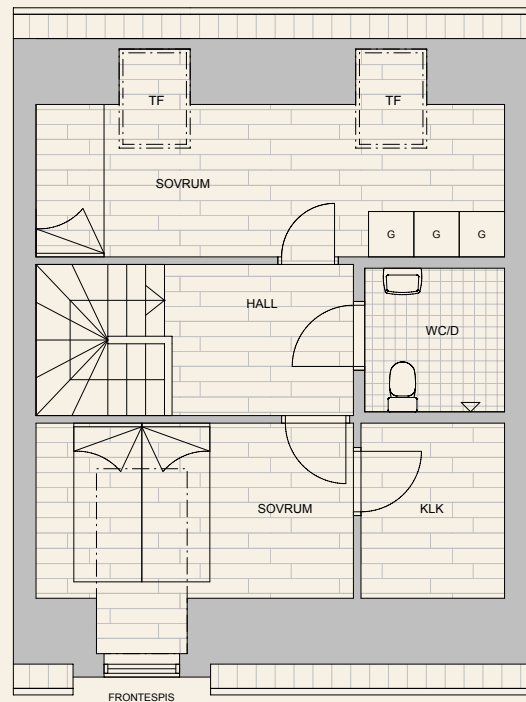

C2

3 ROK 88 KVM

Symbolförklaring

- F Frys
- K Kyl
- K/F Kyl/Frys
- SK Skafferi
- Spishäll
- DM Diskmaskin
- G Garderob
- ST Städskåp
- KM Kombimaskin
- Kaphylla

MED RESERVATION FÖR EVENTUELLA FÖRÄNDRINGAR OCH TRYCKFEL

Situationsplan