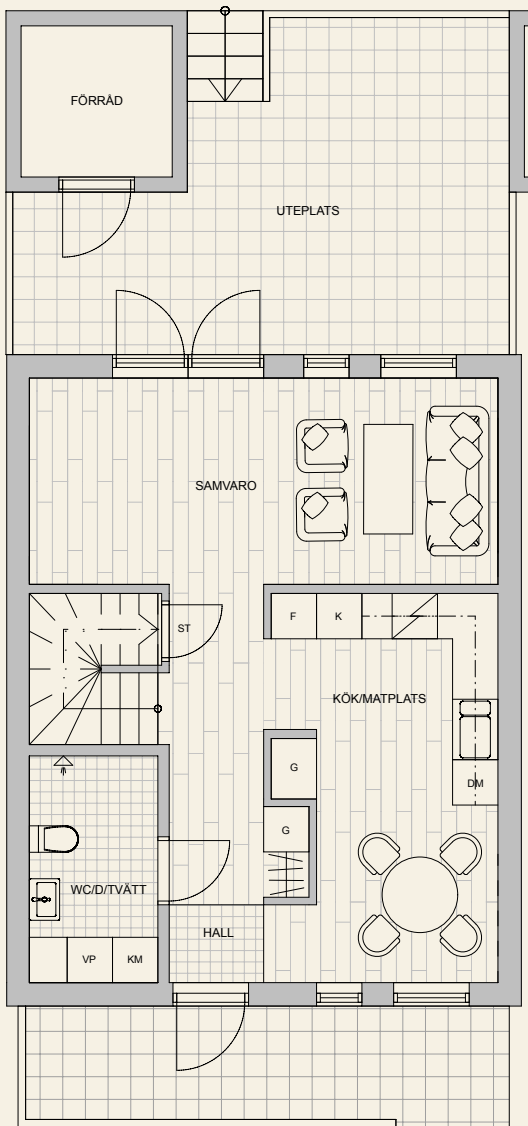

C2

3 ROK 88 KVM

Symbolförklaring

- F Frys
- K Kyl
- K/F Kyl/Frys
- SK Skafferi
- Spishäll
- DM Diskmaskin
- G Garderob
- ST Städskåp
- KM Kombimaskin
- Kaphylla

MED RESERVATION FÖR EVENTUELLA FÖRÄNDRINGAR OCH TRYCKFEL

Situationsplan