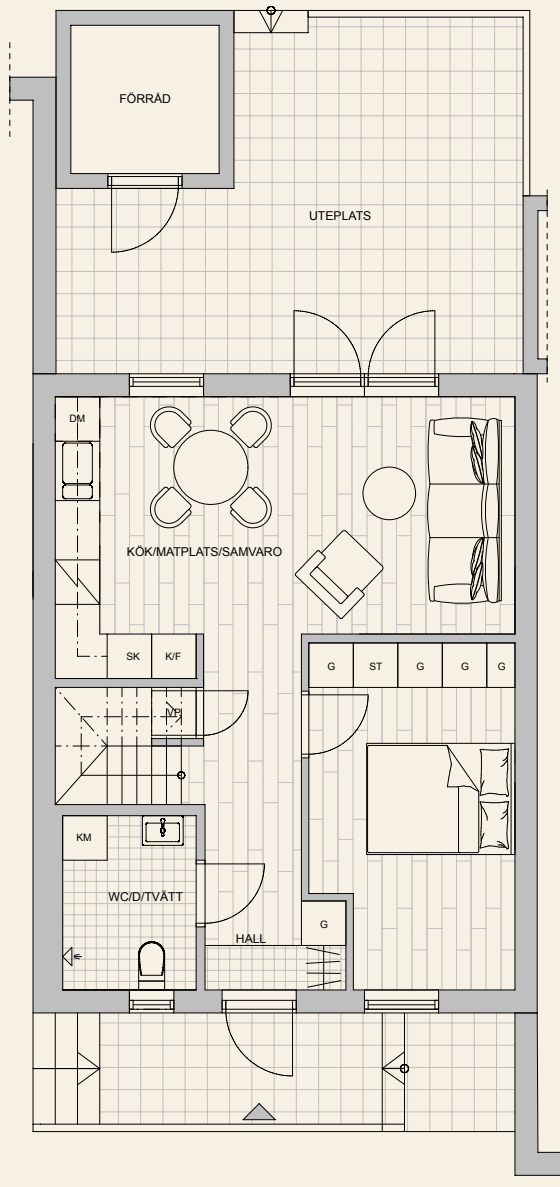

C4

2 ROK + LOFT 72 KVM

Symbolförklaring

- F Frys
- K Kyl
- K/F Kyl/Frys
- SK Skafferi
- Spishäll
- DM Diskmaskin
- G Garderob
- ST Städskåp
- KM Kombimaskin
- Kapphylla

MED RESERVATION FÖR EVENTUELLA FÖRÄNDRINGAR OCH TRYCKFEL