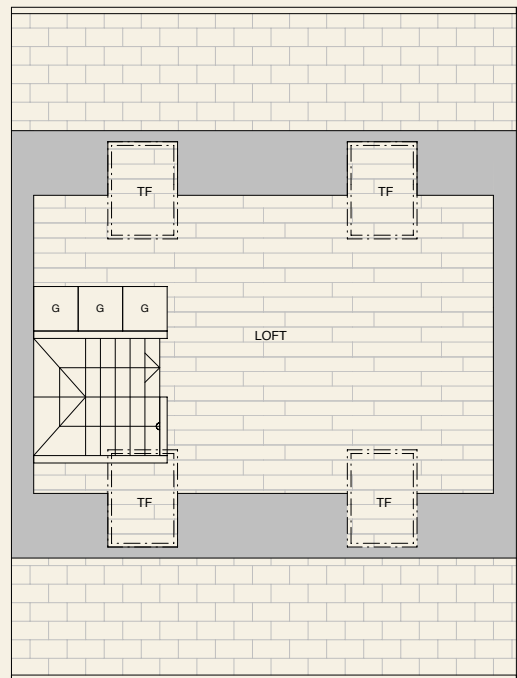

C4

2 ROK + LOFT 72 KVM

Symbolförklaring

- F Frys
- K Kyl
- K/F Kyl/Frys
- SK Skafferi
- Spishäll
- DM Diskmaskin
- G Garderob
- ST Städskåp
- KM Kombimaskin
- Kapphylla

MED RESERVATION FÖR EVENTUELLA FÖRÄNDRINGAR OCH TRYCKFEL