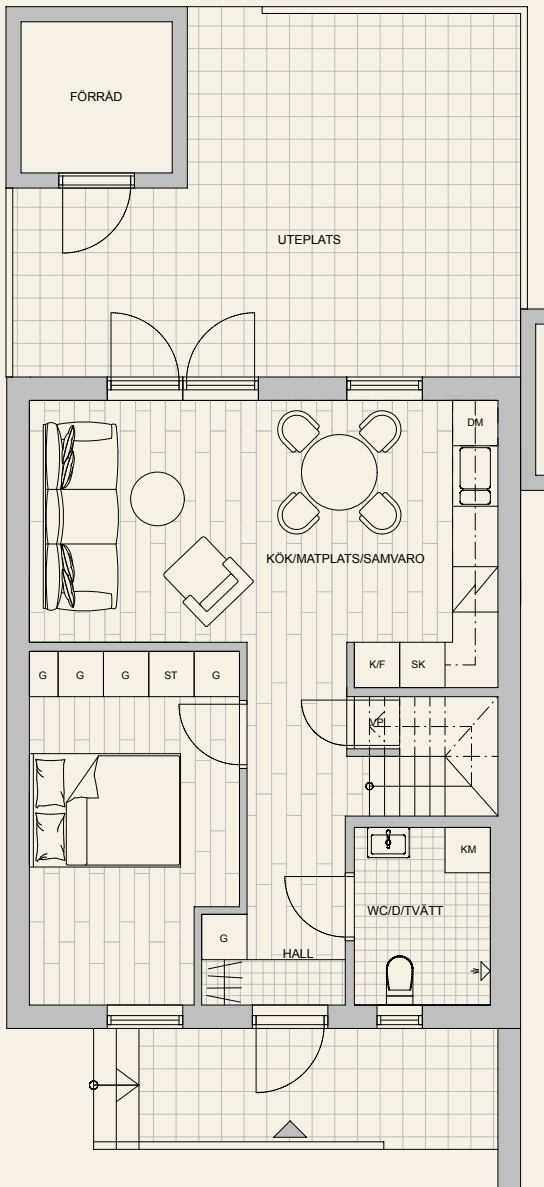

C5

2 ROK + LOFT 72 KVM

Symbolförklaring

- F Frys
- K Kyl
- K/F Kyl/Frys
- SK Skafferi
- Spishäll
- DM Diskmaskin
- G Garderob
- ST Städskåp
- KM Kombimaskin
- Kapphylla

MED RESERVATION FÖR EVENTUELLA FÖRÄNDRINGAR OCH TRYCKFEL

Situationsplan