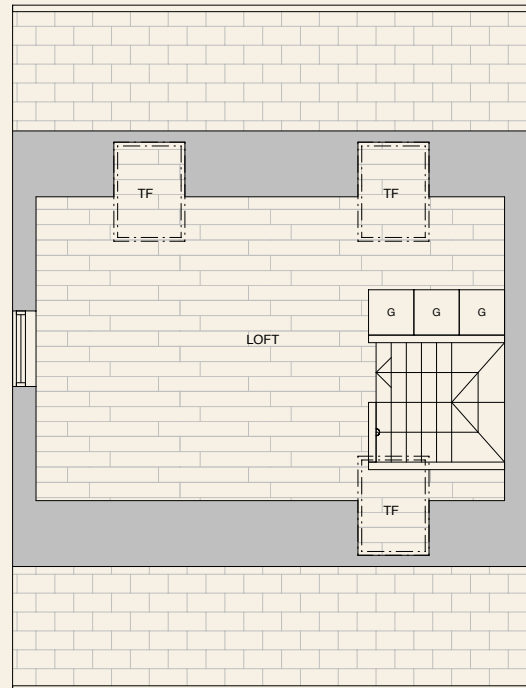

C5

2 ROK + LOFT 72 KVM

Symbolförklaring

- F Frys
- K Kyl
- K/F Kyl/Frys
- SK Skafferi
- Spishäll
- DM Diskmaskin
- G Garderob
- ST Städskåp
- KM Kombimaskin
- Kapphylla

MED RESERVATION FÖR EVENTUELLA FÖRÄNDRINGAR OCH TRYCKFEL

Situationsplan