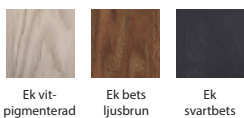

En enkel och slät kökslucka med rak kant. Vitt målat utförande. Bänkskiva och stänkpanel i laminat.

[Läs mer om luckan på ballingslov.se](https://ballingslov.se)

Ballingslöv®

Köksluckorna på denna sida är tillval, välj mellan Bistro, Line och Wood.

BISTRO VALFRI KULÖR

Släta köksluckor med något avrundade kanter. Välj mellan 13 utföranden.

Pris kulör: 17 900 kr

Pris fanér: 23 900 kr

Vid val av mörkare kulörer på luckor rekommenderar vi stomframkanten i målat utförande likt lucka: +3000 kr

LINE KULÖR

Ett handtagslöst kök.

Pris kulör: 27 500 kr

Pris fanér: 32 500 kr

Vid val av mörkare kulörer på luckor rekommendera stomframkanten i målat utförande likt lucka: +3000 kr

WOOD

Släta köksluckor i vackert massivträ med svagt avrundade kanter.

Pris: 49 900 kr

FRIA
VAL!

BÄNKSKIVA (INKL. STÄNKPANEL) - LAMINAT STANDARD

En bänkskiva i högtryckslaminat är en slitstark kompanjon i köket. Tålig för vatten och spill, helt underhållsfri och i princip omöjlig att slita ut. Välj fritt mellan 26 olika färger.