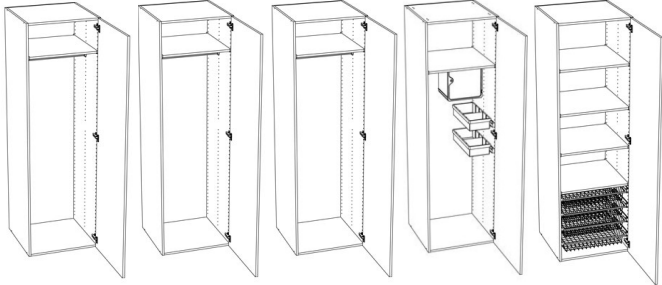

- › 7 kg
- › Skonsam trumma
- › Perfect dry

Paketpris tvätt & tork Miele: 13 900 kr

FÖRVARING RADHUS 72 M²

INGÅR!

SOV

3 garderober, ett skåp med städinredning och ett skåp med trådbackar och hyllplan.

INGÅR!