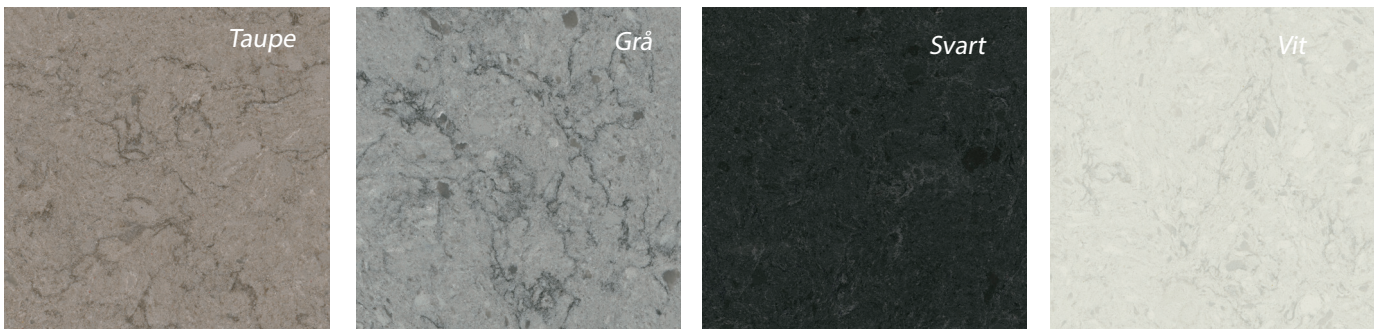

BÄNKSKIVA (INKL. STÄNKPANEL) - KOMPOSIT FUSION

Kompositsten är så nära naturen man kan komma på konstruerad väg. Processen gör det möjligt att tillverka tunna stenskivor med hög kvalitet. Fantastisk hållbarhet. 4 färger.

Pris: 39 900 kr