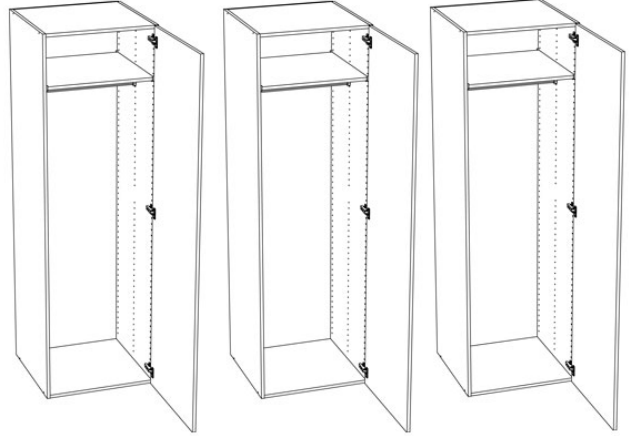

3 garderober, ett skåp med städinredning och ett skåp med trådbackar och hyllplan.

INGÅR!

LOFT