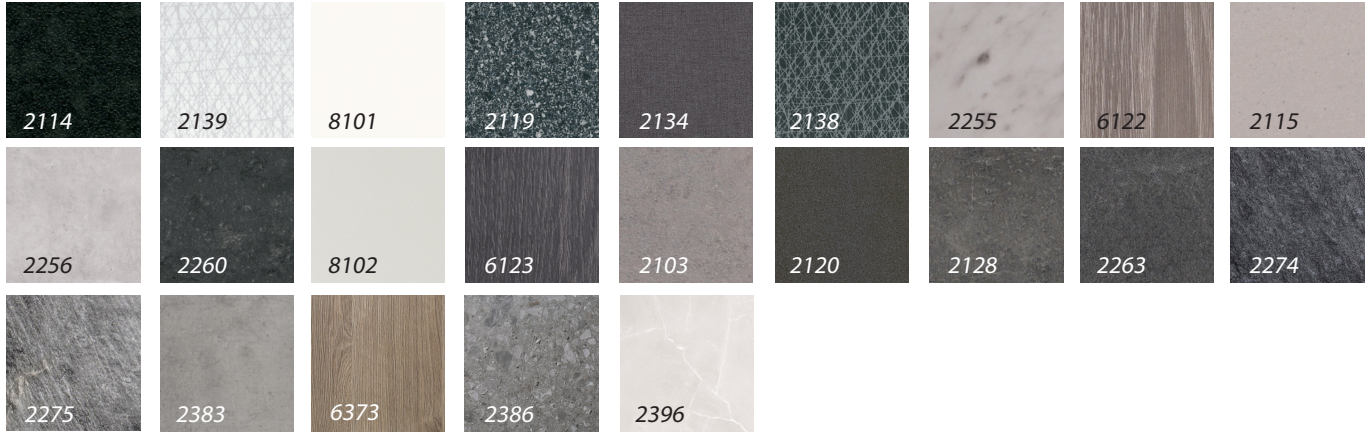

FRIA
VAL!

BÄNKSKIVA (INKL. STÄNKPANEL) - LAMINAT STANDARD

En bänkskiva i högtryckslaminat är en slitstark kompanjon i köket. Tålig för vatten och spill, helt underhållsfri och i princip omöjlig att slita ut. Välj fritt mellan 26 olika färger.

Se mer på ballingslov.se