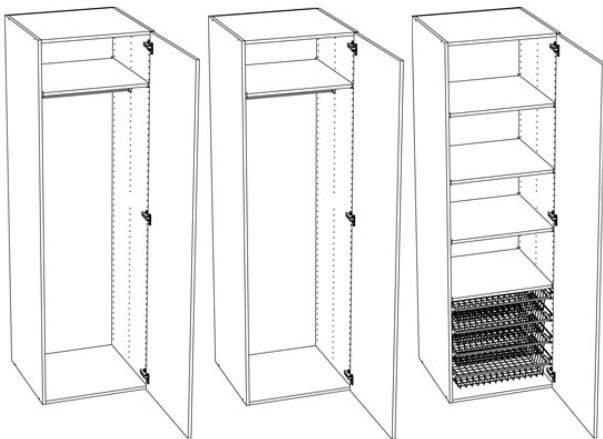

LOFT

3 garderober

FÖRVARING RADHUS 88 M²

INGÅR!

SOV

Sovrummet innehåller 3 garderober.

INGÅR!

KLÄDKAMMARE